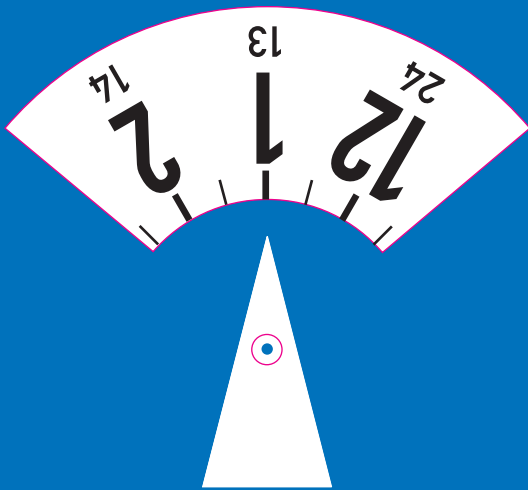

Werbefläche: 100 x 45 mm

Bitte darauf achten, dass wichtige Texte / Motive mind. 3 mm ringsum von der Stanzkontur entfernt sein müssen.

Bei der Stanzkontur der Öse ist ein Abstand von 7 mm erforderlich!

Die Stanzkontur der Öse hat einen Durchmesser von 4mm. Ihr Mittelpunkt ist 99 mm vom unteren Rand entfernt und mittig ausgerichtet.

ANKUNFTSZEIT

HINWEISE

- ① Elemente müssen 1:1 in Originalgröße verwendet werden
- ① Elemente dürfen weder anders positioniert noch gelöscht werden
- ① Erklärung - Linien:
 Stanzlinien Rot - durchgehende Linie
 Rilllinien Blau - durchgehende Linie
 Perforationslinien Grün - gestrichelte Linie
- ① **Kontrollpunkt**
 Da die Stanzform beim Druck ausgeblendet wird, muss der Mittelpunkt der Öse mit einem „Kontrollpunkt“ versehen sein. Dieser muss im Layout enthalten bleiben.